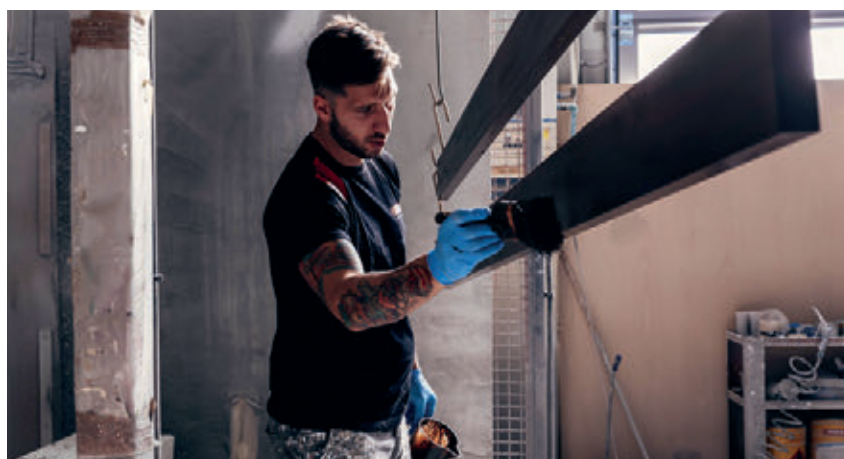

Grazie alle specifiche conoscenze dei cicli di verniciatura più usati e delle diverse essenze legnose, lo staff di BRECO SRL è in grado di aiutare le **aziende ad ottimizzare il processo produttivo, migliorandone la qualità e riducendo gli sprechi e i tempi di lavoro**.