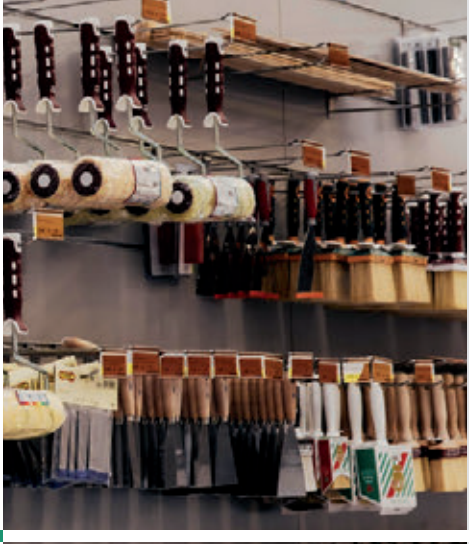

- PARQUET
- LAMINATO
- STRATIFICATI
- TESSILE
- RESILIENTI
- RESINA
- CARTE DA PARATI

Guarda tutte le essenze

Scopri di più
con il video!

ACCESSORI

Nello showroom BRECO SRL sono disponibili complementi ed accessori fondamentali per un supporto ad una posa professionale e a regola d'arte.